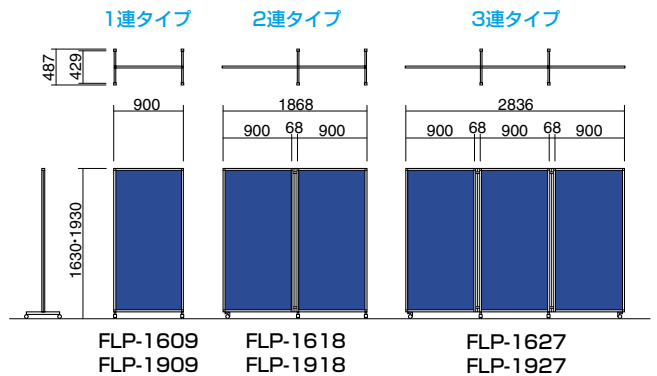

## ● 専用フック (4個1組)

247261 LPX-FK **価格(税抜) ¥1,390**  
● スチール製ユニクロメッキ ● 耐荷重：5kg/個

上部スリットを利用してホワイトボードなどを吊るときに便利なフックです。

● 仕様  
パネル：30mm厚、芯材=パーティクルボード+ペーパーハニカムコア  
張地：布（ポリエステル100%）  
フレーム：アルミ押出成型  
ジョイント部：ABS樹脂、PVC樹脂  
脚部：20×30mmスチール製 角パイプ メラミン焼付塗装、ABS樹脂40φストッパー付双輪キャスター

● パネル寸法 (単位：mm) ※W900パネルの組み合わせ例です。

## ● 高さ1630mm

間口(mm)			○ 品 番	質量(kg)	価格(税抜)	メーカー希望 小売価格
総間口寸法	連数	組み合わせパネル				
900	1	900	247262 <b>FLP-1609</b> □	11	¥ 40,170	¥ 49,200
1200		1200	247263 <b>FLP-1612</b> □	14	¥ 45,310	¥ 55,500
1868	2	900+900	247264 <b>FLP-1618</b> □	22	¥ 75,430	¥ 92,400
2168		900+1200	247265 <b>FLP-1621</b> □	25	¥ 80,580	¥ 98,700
2468		1200+1200	247266 <b>FLP-1624</b> □	28	¥ 85,720	¥105,000
2836	3	900+900+900	247267 <b>FLP-1627</b> □	33	¥110,700	¥135,600
3136		900+1200+900	247268 <b>FLP-1630</b> □	36	¥115,840	¥141,900
3736		1200+1200+1200	247269 <b>FLP-1636</b> □	42	¥126,130	¥154,500