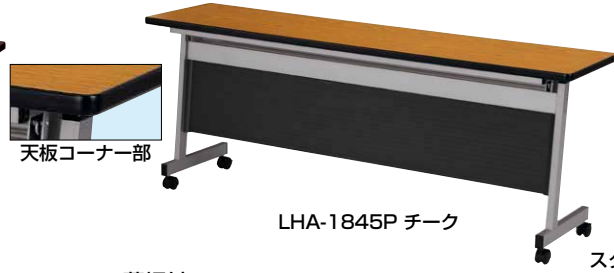

会議用テーブル

組立式 グリーン購入法適合商品 ニシキ工業(株)

はね上げ式テーブル

●共通仕様

天板：メラミン化粧板、ソフトエッジ巻
脚部：キャスター付、棚付メラミン焼付グレー塗装
幕板：PP樹脂成型品(Pタイプのみ)

●天板色 ※品番末尾の□にカラーをご指定下さい。

LHA-1845 ローズ

LHA-1845P チーク

スタッキング例
スタックピッチ115mm

システム
デスクCS

オフィス
デスクLGS

デスク
システムSD

NEOS
デスク

スタンダード
デスク

カウンター

パネル
スクリーン

フォールディング
パネル

ローバー
テイション

パーティ
ション

シークレット
パネル

ジップ
リンクII

会議用
テーブル

座卓・食堂
テーブル

幕板ナシ