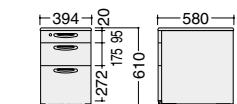

間口(W)×奥行(D)×高さ(H)	C	□品番	質量	価格(税抜)	メーカー希望小売価格
1200×800×700	1105	246830 DS20LE-MB51	29kg	¥67,560	¥78,600
1100×800×700	1005	246831 DS20LR-MB51	28kg	¥65,440	¥76,000
1000×800×700	905	246832 DS20LX-MB51	27kg	¥63,390	¥73,700
800×800×700	705	246836 DS20LK-MB51	23kg	¥56,420	¥65,900
700×800×700	605	246838 DS20LH-MB51	21kg	¥55,770	¥65,200

●ワゴン カギ付

DS35XJ-Z421

DS34XJ-Z421

DS33XJ-Z421

DS32XJ-Z421

(単位: mm)

(単位: mm)

間口(W)×奥行(D)×高さ(H)	□品番	質量	価格(税抜)	メーカー希望小売価格
394×580×610	246817 DS35XJ-Z421	28kg	¥50,690	¥62,400
	246818 DS34XJ-Z421			

間口(W)×奥行(D)×高さ(H)	□品番	質量	価格(税抜)	メーカー希望小売価格
394×580×610	246819 DS33XJ-Z421	28kg	¥50,690	¥62,400
	246820 DS32XJ-Z421			