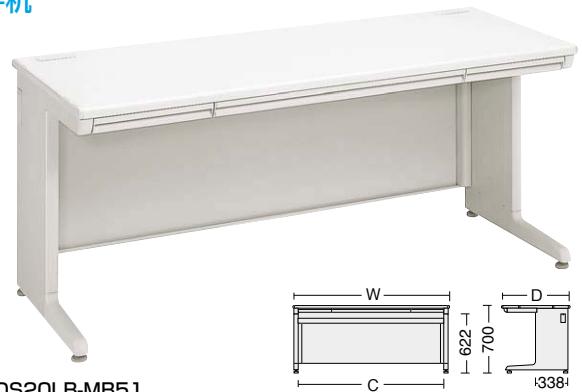

デスクシステムSD

・完成品

・運賃別送

G グリーン購入法 適合商品

okamura (株) 岡村製作所

●平机

DS20LW-MB51

(単位: mm)

●平机

DS20LB-MB51

(単位: mm)

システムデスクCS	間口(W)×奥行(D)×高さ(H)	C	□品番	質量	価格(税抜)	メーカー希望小売価格
	1800×800×700	1705	246822 DS20LZ-MB51	33kg	¥93,630	¥109,200
オフィスデスクLCS	1800×700×700		246823 DS20LW-MB51	31kg	¥88,800	¥103,900

間口(W)×奥行(D)×高さ(H)	C	□品番	質量	価格(税抜)	メーカー希望小売価格
1600×800×700	1505	246824 DS20LA-MB51	35kg	¥81,280	¥95,100
1500×800×700	1405	246825 DS20LS-MB51	32kg	¥77,770	¥90,800
1400×800×700	1305	246826 DS20LC-MB51	31kg	¥77,310	¥89,800
1600×700×700	1505	246827 DS20LB-MB51	31kg	¥76,570	¥89,000
1500×700×700	1405	246828 DS20LT-MB51	28kg	¥73,860	¥86,100
1400×700×700	1305	246829 DS20LD-MB51	27kg	¥72,640	¥84,600

デスクシステムSD

NEOS デスク

スタンダードデスク

カウンター

パネルスクリーン

ウォールディングパネル

ローパーティション

パーティション