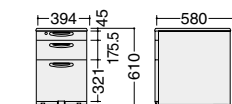

間口(W)×奥行(D)×高さ(H)	C	□品番	質量	価格(税抜)	メーカー希望小売価格
1200×800×700	1105	246830 DS20LE-MB51	29kg	¥67,560	¥78,600
1100×800×700	1005	246831 DS20LR-MB51	28kg	¥65,440	¥76,000
1000×800×700	905	246832 DS20LX-MB51	27kg	¥63,390	¥73,700
800×800×700	705	246836 DS20LK-MB51	23kg	¥56,420	¥65,900
700×800×700	605	246838 DS20LH-MB51	21kg	¥55,770	¥65,200

●ワゴン カギ付

DS35XJ-Z421

DS34XJ-Z421

DS33XJ-Z421

DS32XJ-Z421

(単位: mm)

(単位: mm)

間口(W)×奥行(D)×高さ(H)	□品番	質量	価格(税抜)	メーカー希望小売価格
394×580×610	246817 DS35XJ-Z421	28kg	¥50,690	¥62,400
	246818 DS34XJ-Z421			

間口(W)×奥行(D)×高さ(H)	□品番	質量	価格(税抜)	メーカー希望小売価格
394×580×610	246819 DS33XJ-Z421	28kg	¥50,690	¥62,400
	246820 DS32XJ-Z421			