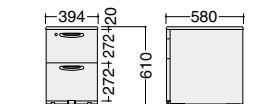

DS20LE-MB51

(単位: mm)

間口(W)×奥行(D)×高さ(H)	C	□品番	質量	価格(税抜)	メーカー希望小売価格
1200×700×700	1105	246833 DS20LF-MB51	25kg	¥56,040	¥74,000
1100×700×700	1005	246834 DS20LP-MB51	24kg	¥54,540	¥71,400
1000×700×700	905	246835 DS20LL-MB51	23kg	¥52,630	¥69,400
800×700×700	705	246837 DS20LN-MB51	20kg	¥53,170	¥61,700
700×700×700	605	246839 DS20LQ-MB51	21kg	¥51,850	¥60,700

間口(W)×奥行(D)×高さ(H)	C	□品番	質量	価格(税抜)	メーカー希望小売価格
1200×800×700	1105	246830 DS20LE-MB51	29kg	¥67,560	¥78,600
1100×800×700	1005	246831 DS20LR-MB51	28kg	¥65,440	¥76,000
1000×800×700	905	246832 DS20LX-MB51	27kg	¥63,390	¥73,700
800×800×700	705	246836 DS20LK-MB51	23kg	¥56,420	¥65,900
700×800×700	605	246838 DS20LH-MB51	21kg	¥55,770	¥65,200

●ワゴン カギ付

DS35XJ-Z421

DS34XJ-Z421

DS33XJ-Z421

DS32XJ-Z421

(単位: mm)

(単位: mm)

間口(W)×奥行(D)×高さ(H)	□品番	質量	価格(税抜)	メーカー希望小売価格
394×580×610	246817 DS35XJ-Z421	28kg	¥50,690	¥62,400
	246818 DS34XJ-Z421			

間口(W)×奥行(D)×高さ(H)	□品番	質量	価格(税抜)	メーカー希望小売価格
394×580×610	246819 DS33XJ-Z421	28kg	¥50,690	¥62,400
	246820 DS32XJ-Z421			