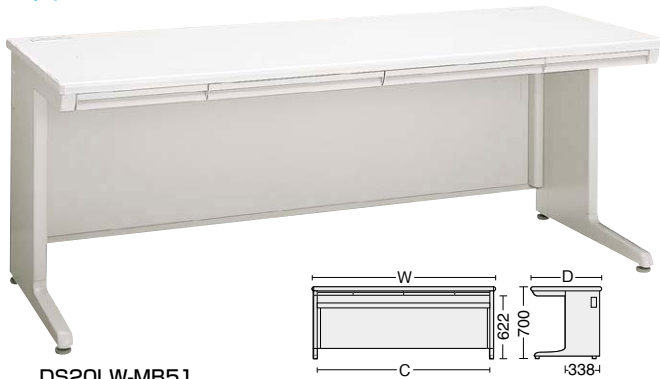

デスクシステムSD

・完成品

・運賃別送

G グリーン購入法 適合商品

okamura (株) 岡村製作所

●平机

DS20LW-MB51

(単位: mm)

●平机

DS20LB-MB51

(単位: mm)

システムデスクCS	間口(W)×奥行(D)×高さ(H)	C	□品番	質量	価格(税抜)	メーカー希望小売価格
	1800×800×700	1705	246822 DS20LZ-MB51	33kg	¥93,630	¥109,200
オフィスデスクLCS	1800×700×700		246823 DS20LW-MB51	31kg	¥88,800	¥103,900

間口(W)×奥行(D)×高さ(H)	C	□品番	質量	価格(税抜)	メーカー希望小売価格
1600×800×700	1505	246824 DS20LA-MB51	35kg	¥81,280	¥95,100
1500×800×700	1405	246825 DS20LS-MB51	32kg	¥77,770	¥90,800
1400×800×700	1305	246826 DS20LC-MB51	31kg	¥77,310	¥89,800
1600×700×700	1505	246827 DS20LB-MB51	31kg	¥76,570	¥89,000
1500×700×700	1405	246828 DS20LT-MB51	28kg	¥73,860	¥86,100
1400×700×700	1305	246829 DS20LD-MB51	27kg	¥72,640	¥84,600

デスクシステムSD

NEOS デスク

スタンダードデスク

カウンター

パネルスクリーン

ウォールディングパネル

ローパーティション

パーティション