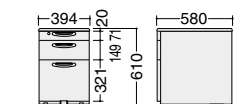

DS20LE-MB51

(単位: mm)

間口(W)×奥行(D)×高さ(H)	C	□品番	質量	価格(税抜)	メーカー希望小売価格
1200×700×700	1105	246833 DS20LF-MB51	25kg	¥56,040	¥74,000
1100×700×700	1005	246834 DS20LP-MB51	24kg	¥54,540	¥71,400
1000×700×700	905	246835 DS20LL-MB51	23kg	¥52,630	¥69,400
800×700×700	705	246837 DS20LN-MB51	20kg	¥53,170	¥61,700
700×700×700	605	246839 DS20LQ-MB51	21kg	¥51,850	¥60,700

間口(W)×奥行(D)×高さ(H)	C	□品番	質量	価格(税抜)	メーカー希望小売価格
1200×800×700	1105	246830 DS20LE-MB51	29kg	¥67,560	¥78,600
1100×800×700	1005	246831 DS20LR-MB51	28kg	¥65,440	¥76,000
1000×800×700	905	246832 DS20LX-MB51	27kg	¥63,390	¥73,700
800×800×700	705	246836 DS20LK-MB51	23kg	¥56,420	¥65,900
700×800×700	605	246838 DS20LH-MB51	21kg	¥55,770	¥65,200

●ワゴン カギ付

DS35XJ-Z421

DS34XJ-Z421

DS33XJ-Z421

DS32XJ-Z421

(単位: mm)

(単位: mm)

間口(W)×奥行(D)×高さ(H)	□品番	質量	価格(税抜)	メーカー希望小売価格
394×580×610	246817 DS35XJ-Z421	28kg	¥50,690	¥62,400
	246818 DS34XJ-Z421			

間口(W)×奥行(D)×高さ(H)	□品番	質量	価格(税抜)	メーカー希望小売価格
394×580×610	246819 DS33XJ-Z421	28kg	¥50,690	¥62,400
	246820 DS32XJ-Z421			